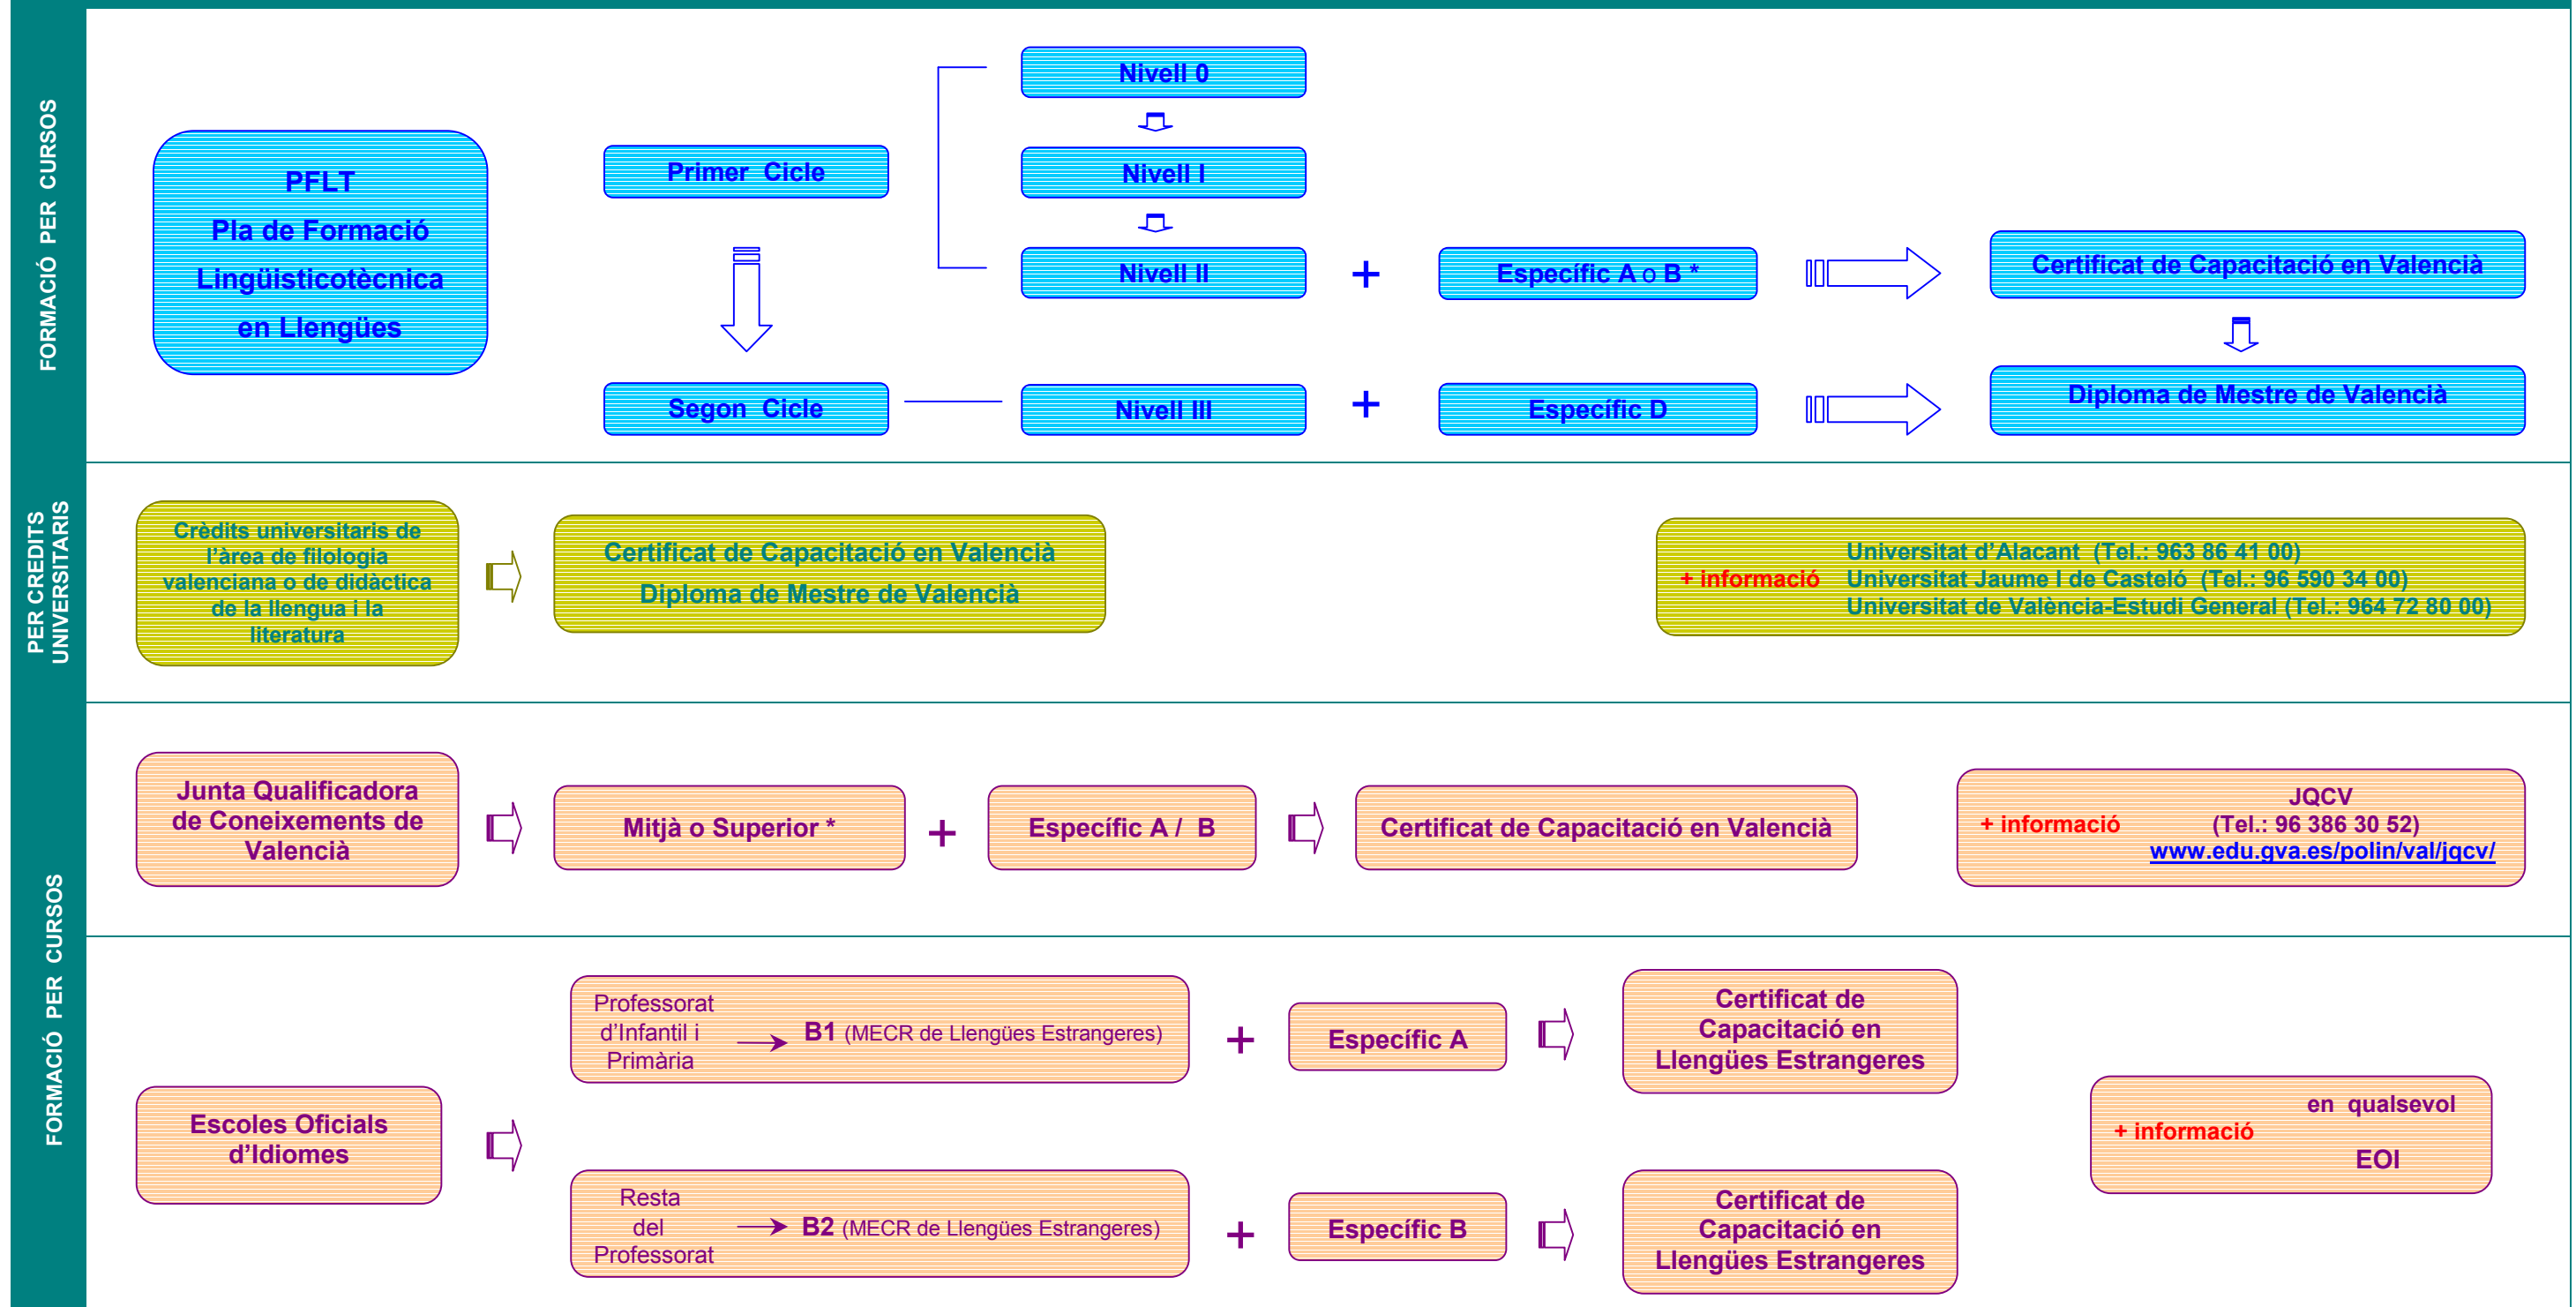

ITINERARIS FORMATIUS PER A LA CONSECUCIÓ DE LES TITULACIONS DE VALENCIÀ I LLENGÜES ESTRANGERES PER AL PROFESSORAT NO UNIVERSITARI

* **ACCÉS ALS CURSOS ESPECÍFICS:** Per a accedir a un Específic A o B cal estar en possessió del Nivell I del PFLT o del nivell Mitjà de la JQCV (o equivalents).